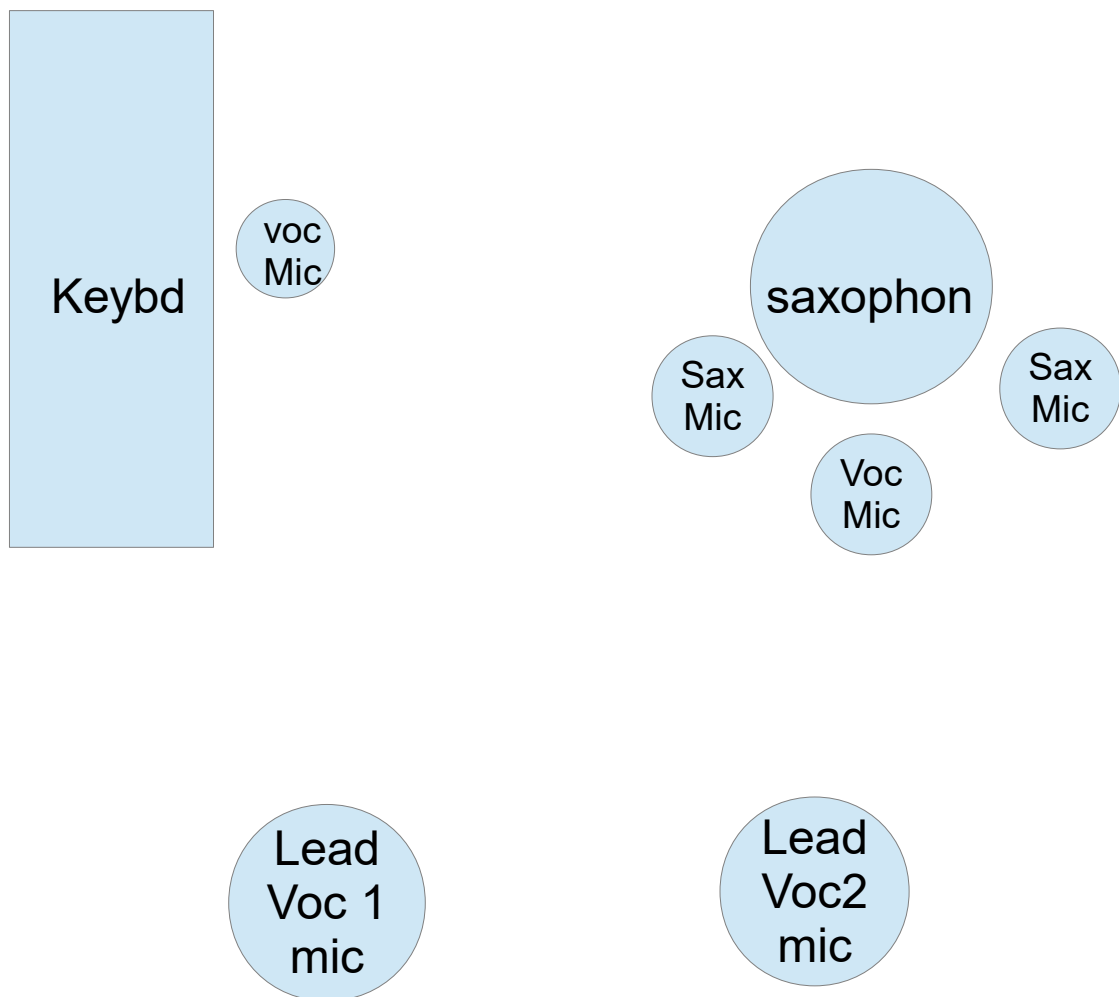

Genre : electro Swing, fette Bass, fette BD, Bläuersätze, mehrstimmiger Gesang

Vier Musiker : 2x Frauenleadgesang, Keyboarder, Saxophonist

Kanalbelegung: 2-4 Keyboard, 2 Sax, 4 Gesang

Bühne : mind. 3x3 meter

Licht: mind. 8x50 iger Bars auf zwei Stativen a 4 Stück

BÜHNE

PUBLIKUM

Kontakt : 0177 6035458